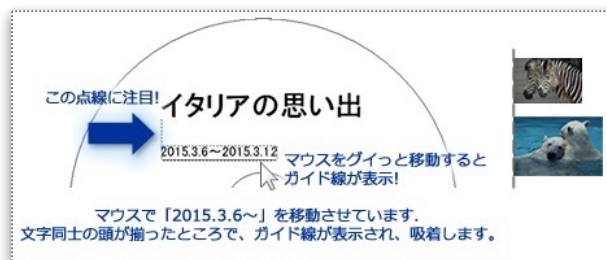

動画ファイルから連続写真やベストショットを切り出し。スマートフォンの動画の利用も可能。

バージョン17では、ここが便利になった！

《Pro版は、より使いやすく進化！》

NEW! 今までより更に素早く！配置機能を強化

[Pro版限定]

複数の文字や写真を上下左右に吸着して綺麗に揃える、位置揃えサポート機能を搭載。また、右クリックで好きな場所にオブジェクトを配置が可能になり今までより素早くラベルを作成できるようになりました。

NEW! ワンクリックでカッコいい装飾を作成

[Pro版限定]

ワンクリックでカッコいい装飾を作ることができる！クレヨン風の線やメタリックな図形など様々なスタイルを収録しました。また「四角」「円」「直線」のほか「矢印」の図形オブジェクトを搭載しました。

ワンクリックで、スタイルを選択
図形ツールを装飾します。

NEW! 写真の切り抜き精度を強化 [Pro版限定]

既存ユーザー様に好評の「写真の切り抜き」機能が更に強化！うっかり切り抜きミスをした時の補助機能をはじめ正確に切り抜くことができるようになりました。