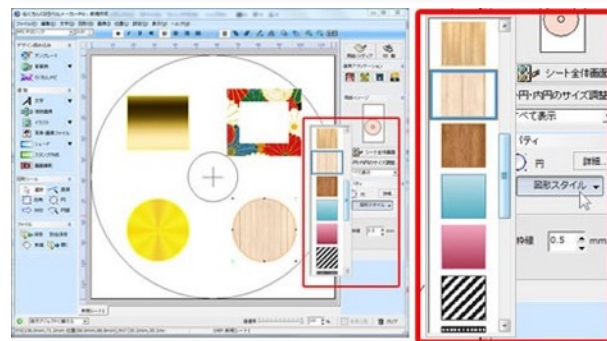

動画ファイルから連続写真やベストショットを切り出し。スマートフォンの動画の利用も可能。

バージョン17では、ここが便利になった！

《Pro版は、より使いやすく進化！》

NEW! 今までより更に素早く！配置機能を強化

[Pro版限定]

複数の文字や写真を上下左右に吸着して綺麗に揃える、位置揃えサポート機能を搭載。また、右クリックで好きな場所にオブジェクトを配置が可能になり今までより素早くラベルを作成できるようになりました。

NEW! ワンクリックでカッコいい装飾を作成

[Pro版限定]

ワンクリックでカッコいい装飾を作ることができる！クレヨン風の線やメタリックな図形など様々なスタイルを収録しました。また「四角」「円」「直線」のほか「矢印」の図形オブジェクトを搭載しました。

ワンクリックで、スタイルを選択
図形ツールを装飾します。

NEW! 写真の切り抜き精度を強化 [Pro版限定]

既存ユーザー様に好評の「写真の切り抜き」機能が更に強化！うっかり切り抜きミスをした時の補助機能をはじめ正確に切り抜くことができるようになりました。