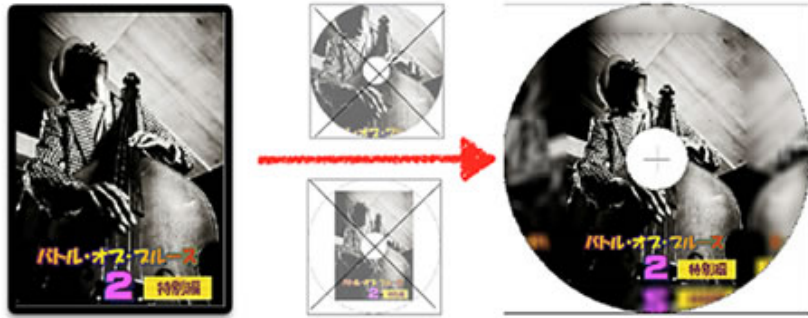

そこで ↓ 新機能!

自然な仕上がりがり!!

左右の余白が目立たない!

背景画像の位置を変更して全面に配置した上で、余白を自然に埋めることができます。

適用内容
背景位置：ディスク面にフィット
余白処理：反転/ぼかし/もつと弱く

さまざまな余白処理エフェクトを搭載!

単色

反転

グラデーション

タイル

拡大

拡大+明るく

応用編：たとえばこんな使い方も！

DVDトールケースの縦長画像もディスクに使うことができます。

隅にアルバムタイトルなどの文字があっても
全面配置すればデザインを生かせます。

内円とかぶってしまうデザインは
すこしずらして配置&タイリング効果をプラス

・NEW! ラベル作成をクイックスタート あたらしいらくちんナビ [通常版/Pro版共通]

らくちんCDラベルメーカーの起動時に表示される「らくちんナビ」がリニューアル！

新たにテンプレートを選択して新規作成する機能や、最近使ったファイルやフォルダから作成済みファイルを直接開くことができるようになりました。

・NEW! スキャンアプリ連携！スマホでレーベルコピー

[通常版/Pro版共通]

あたらしいらくちんナビに追加された、もう一つの便利な機能「ディスクをスキャンして作成」では、市販のディスクレーベルのデザインをコピーして作成するのに大変便利！

スキャナーは不要です。

専用台紙にコピーしたいディスクを乗せてスマートフォンで撮影するだけ。画像転送も輪郭調整も画質調整も全自動。画質も高解像度。「早い!」「かんたん!」「キレイ!」

あたらしいレーベルコピーを是非お試しください。

お気に入りのディスクを

スマホで撮って自動補正

無線で転送、そのまま印刷

また、スキャンしたレーベル画像はタグ付けて管理したり、高解像度な画像データやPDFデータとして書き出したりすることもできます。