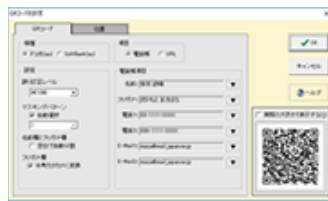

また、2016年9月より無料化した個人向け名刺作成ソフト「my名刺倶楽部Free」の作成データの読み込みにも対応をしました。

製品情報サイト：<http://www.medianavi.co.jp/product/meishi7/meishi7.html>

# フォト名刺倶楽部7の概要

- **全社員の名刺をまとめて作成！社員の顔写真付きプロフィールDB搭載**

プロフィール情報データベースを搭載。社員の写真付きで保存できるので管理も簡単。ビジネスで差のつく、写真付き名刺も簡単に作成できます。

- **高解像度の画像ファイル保存対応、外出先で即座に印刷**

JPEG/BMP形式の高解像度画像と、印刷専用形式での保存に対応。ソフトを持たない社員が自分で印刷をすることも可能。名刺を切らしてしまった時に先で印刷をするのにも重宝します。

- **QRコード作成・ロゴ作成・トンボ印刷機能搭載**

プロフィールDBと連動したQRコード埋め込みや、文字や図形を組み合わせたロゴマークの作成に対応。裁断機でカットするのに便利なトンボの印刷機能も搭載しています。

プロフィール情報からQRコードを作成できます。地図のURLを設定すればスマホからも簡単アクセス！

- **[NEW]1クリックでデザインするスタイル文字機能搭載！**

好みのデザインをクリックするだけで文字を装飾！パッと目を引く社名やロゴが作成できます。シンプルな名刺に一部インパクトをつけたいときにもオススメ。